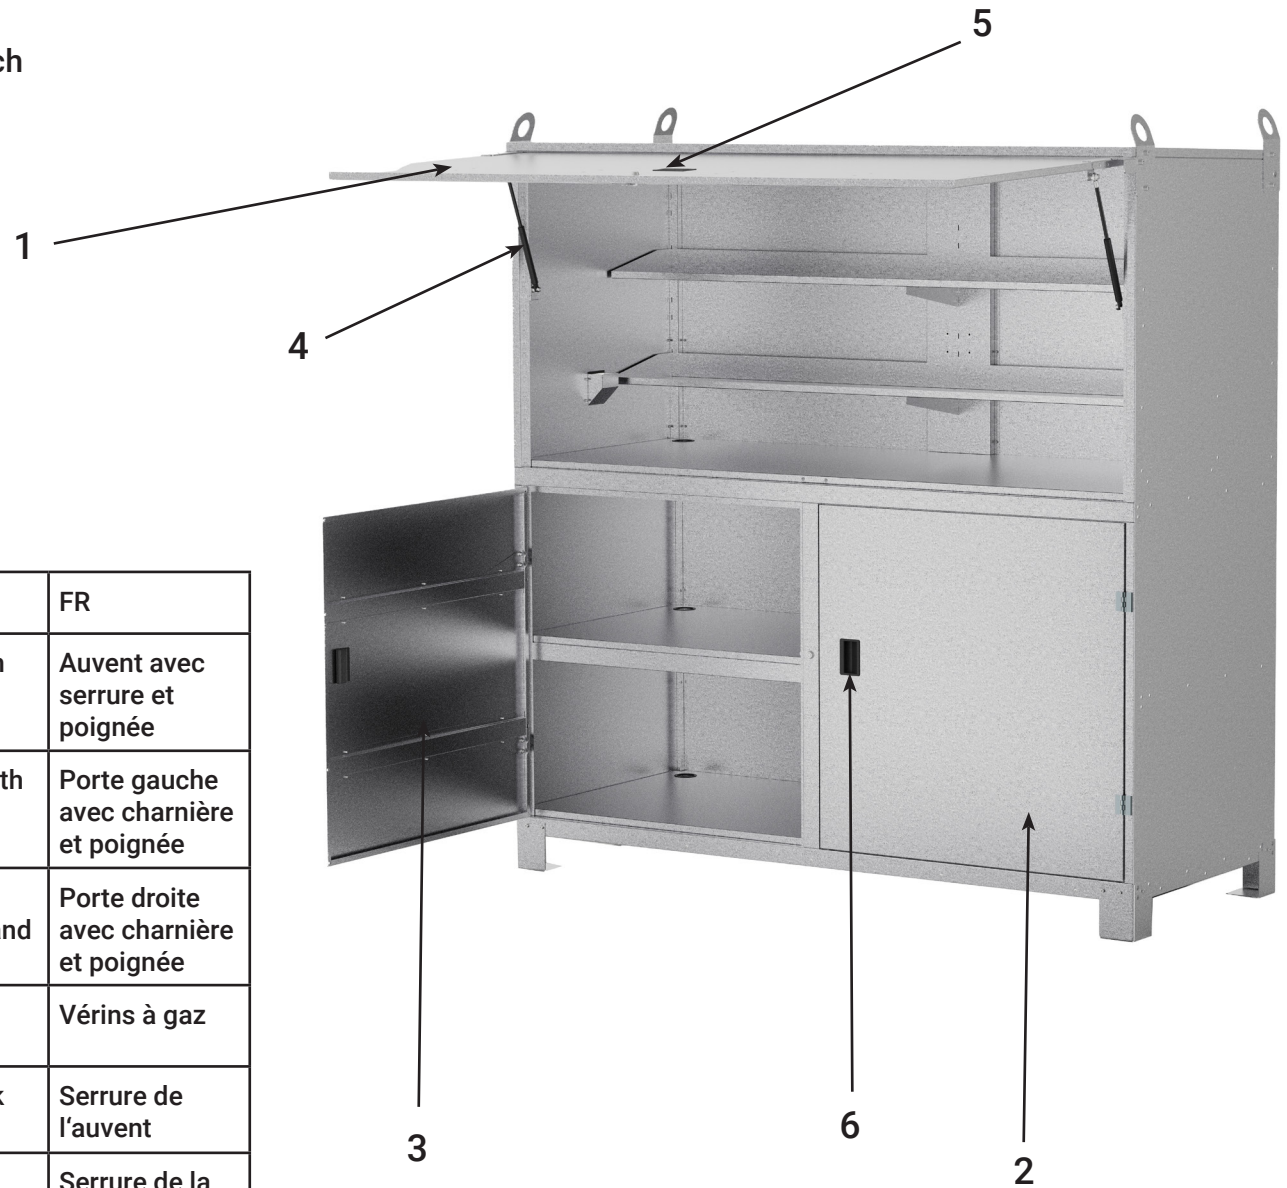

CommandPoint - 22798

www.alba-krapf.ch

Pos	Art.Nr.	No.	DE	EN	FR
1	22798.02	1	Vordach mit Schloss + Griff	Canopy with lock and handle	Auvent avec serrure et poignée
2	22798.03	1	Linke Türe mit Scharnieren + Griff	Left door with hinge and handle	Porte gauche avec charnière et poignée
3	22798.04	1	Rechte Türe mit Scharnieren + Griff	Right door with hinge and handle	Porte droite avec charnière et poignée
4	22798.05	2	Gasdruckfedern	Gas springs	Vérins à gaz
5	22798.06	1	Schloss Vordach	Canopy lock	Serrure de l'auvent
6	22798.07	1	Schloss Türe	Door lock	Serrure de la porte