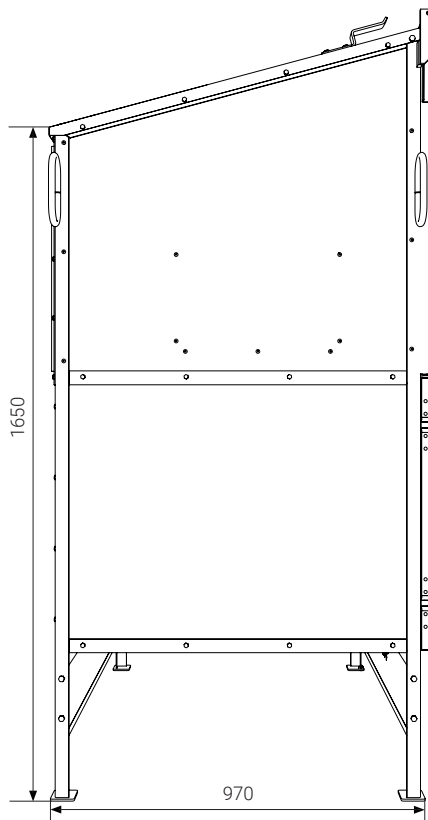

DATENBLATT ALBA Planstand 2

	DATENBLATT
Modell:	ALBA Planstand 2
Art. No.:	22792
Gewicht:	105 kg
Material:	Stahl

Oberfläche Rahmen:	pulverbeschichtet
Oberfläche Bleche:	verzinkt
Rückwand:	Plexiglas
Eine Ablagefläche:	Blech 129 x 91 cm
Für Dokumente:	eine Seitenfach 40 x 25 x 2.5 cm