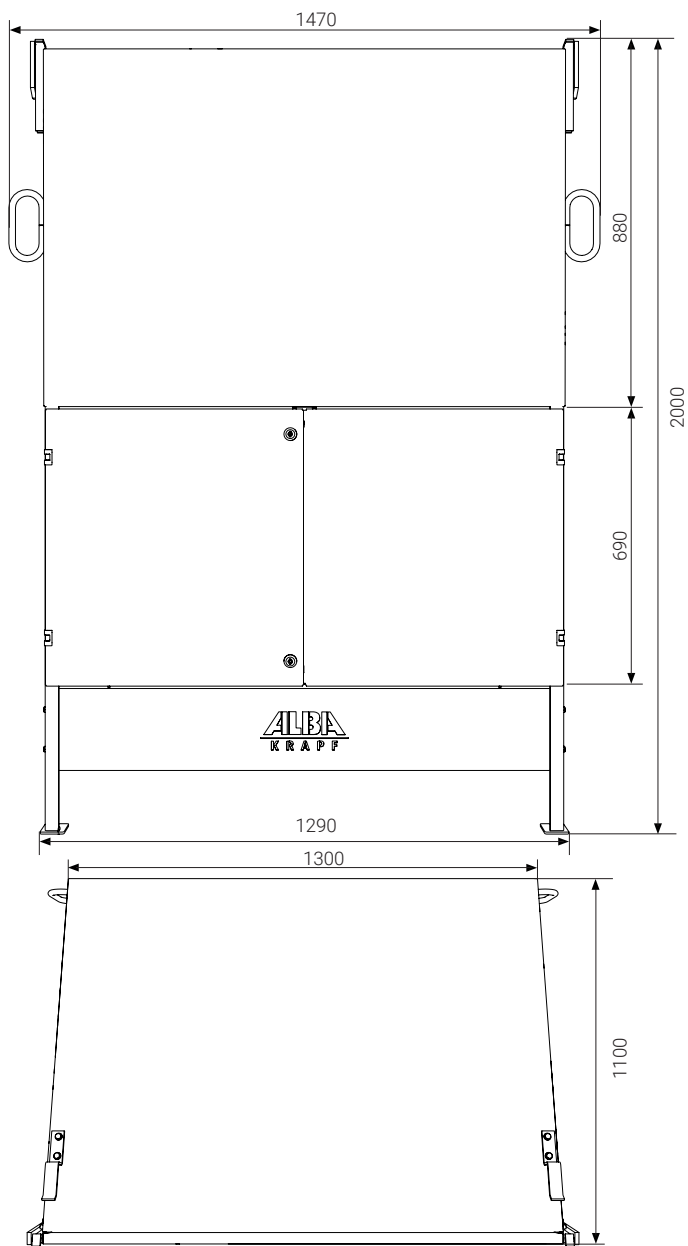

DATENBLATT ALBA Planstand 2

	DATENBLATT
Modell:	ALBA Planstand 2
Art. No.:	22792
Gewicht:	105 kg
Material:	Stahl

Oberfläche Rahmen:	pulverbeschichtet
Oberfläche Bleche:	verzinkt
Rückwand:	Plexiglas
Eine Ablagefläche:	Blech 129 x 91 cm
Für Dokumente:	eine Seitenfach 40 x 25 x 2.5 cm