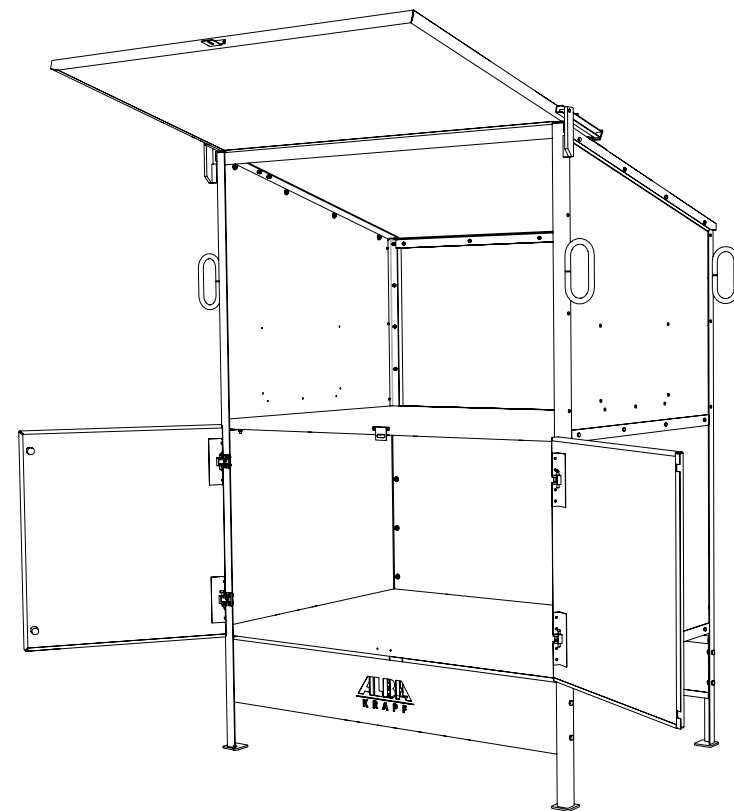

DATENBLATT ALBA Planstand 2

	DATENBLATT
Modell:	ALBA Planstand 2
Art. No.:	22792
Gewicht:	105 kg
Material:	Stahl

Oberfläche Rahmen:	pulverbeschichtet
Oberfläche Bleche:	verzinkt
Rückwand:	Plexiglas
Eine Ablagefläche:	Blech 129 x 91 cm
Für Dokumente:	eine Seitenfach 40 x 25 x 2.5 cm