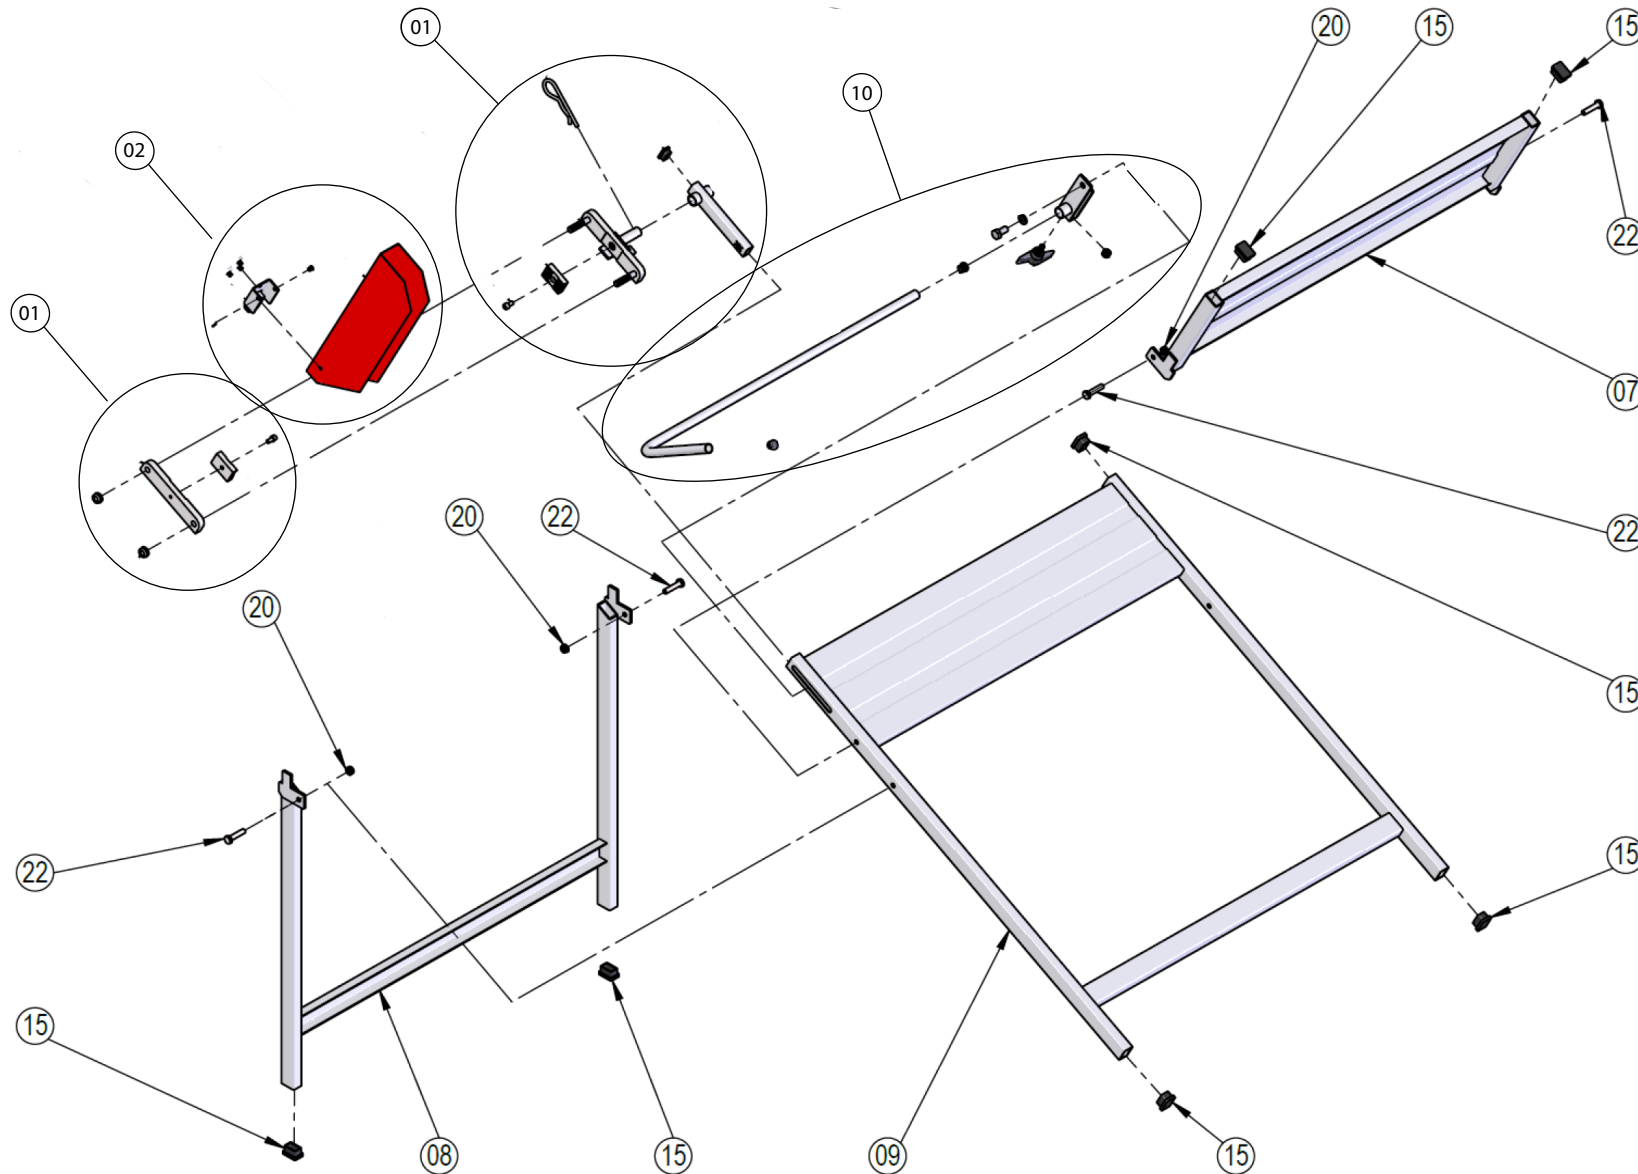

SÄGEBOCK GOLIATH

Sägebock Goliath
Art. 12867

POS	ANZ	ARTIKEL
01	11	17969
02	7	17703.01
07	1	12867.11
08	1	12867.12
09	1	12867.13
10	1	12867.14
13	1	28743
15	7	28679
20	4	28767
22	4	18193