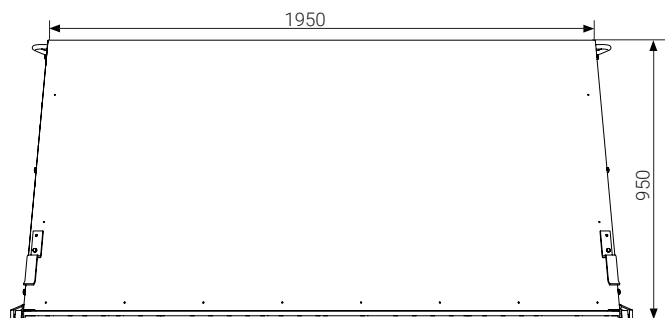

DATENBLATT ALBA Planstand 200

	DATENBLATT
Modell:	ALBA Planstand 200
Art. No.:	22793
Gewicht:	247 kg

Material:	Stahl
Oberfläche Rahmen:	pulverbeschichtet
Oberfläche Bleche:	verzinkt
Rückwand:	Plexiglas