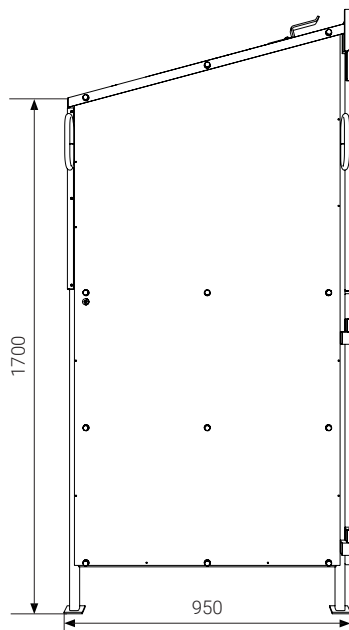

DATENBLATT ALBA Planstand 200

	DATENBLATT
Modell:	ALBA Planstand 200
Art. No.:	22793
Gewicht:	247 kg

Material:	Stahl
Oberfläche Rahmen:	pulverbeschichtet
Oberfläche Bleche:	verzinkt
Rückwand:	Plexiglas