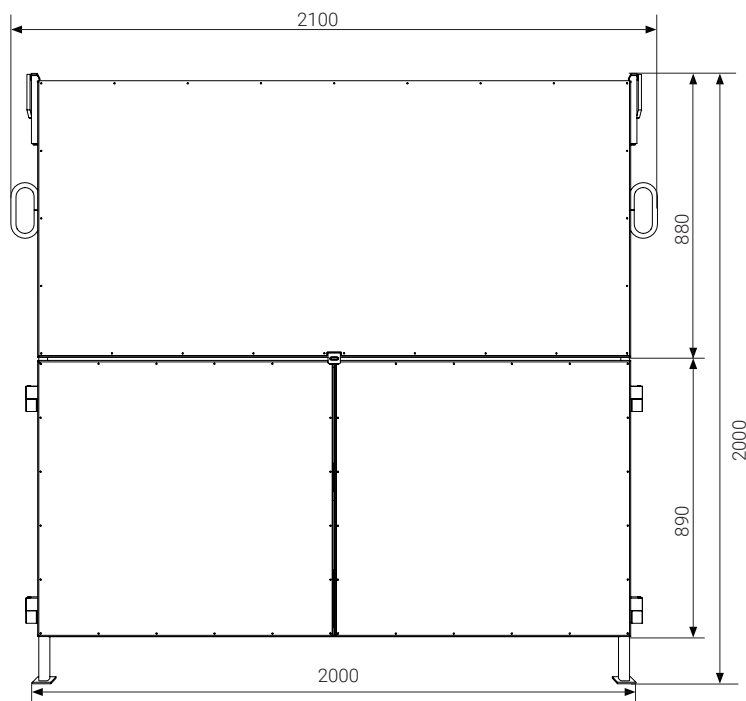

DATENBLATT ALBA Planstand 200

	DATENBLATT
Modell:	ALBA Planstand 200
Art. No.:	22793
Gewicht:	247 kg

Material:	Stahl
Oberfläche Rahmen:	pulverbeschichtet
Oberfläche Bleche:	verzinkt
Rückwand:	Plexiglas