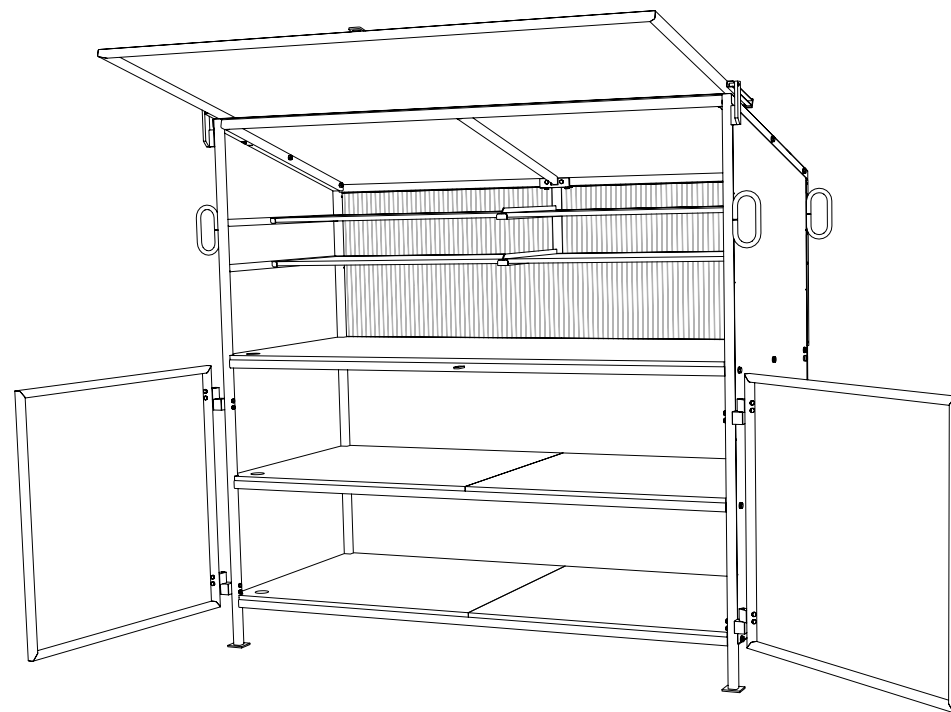

DATENBLATT ALBA Planstand 200

	DATENBLATT
Modell:	ALBA Planstand 200
Art. No.:	22793
Gewicht:	247 kg

Material:	Stahl
Oberfläche Rahmen:	pulverbeschichtet
Oberfläche Bleche:	verzinkt
Rückwand:	Plexiglas