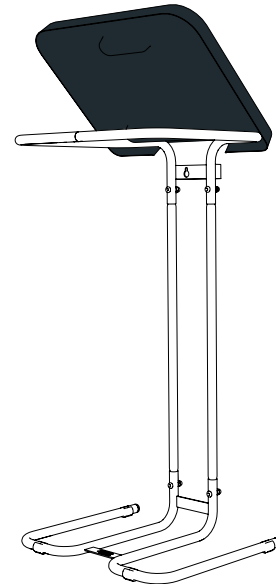

**IT Istruzioni di montaggio**

Molte grazie per avere scelto il nostro ALBA - Porta sacco per spazzatura 60 lt. Il nostro impegno è orientato alla massima qualità e alla soddisfazione del cliente, dallo sviluppo, alla produzione e fino all'assistenza. Siamo convinti che questo affidabile prodotto vi accompagnerà in modo soddisfacente per molti anni facilitando il vostro lavoro.

**DE Technische Daten**

- Verzinktes Stahlrohr
- Fassungsvermögen: 60 Liter
- Inkl. Halterung für die Wandmontage
- Mit Bodenschutz
- Höhe: 725 mm
- Breite: 380 mm
- Tiefe: 316 mm
- Gewicht: 2,52 kg

**FR Données techniques**

- Tube d'acier zingué
- Capacité: 60 litres
- Fixation pour montage mural incluse
- Avec protection pour le sol
- Hauteur: 725 mm
- Largeur: 380 mm
- Profondeur: 316 mm
- Poids: 2,52 kg

**IT Dati tecnici**

- Tubo in acciaio zincato
- Volume: 60 litri
- Con staffa per il montaggio a parete
- Con protezione del suolo
- Altezza: 725 mm
- Larghezza: 380 mm
- Profondità: 316 mm
- Peso: 2,52 kg

**EN Technical data**