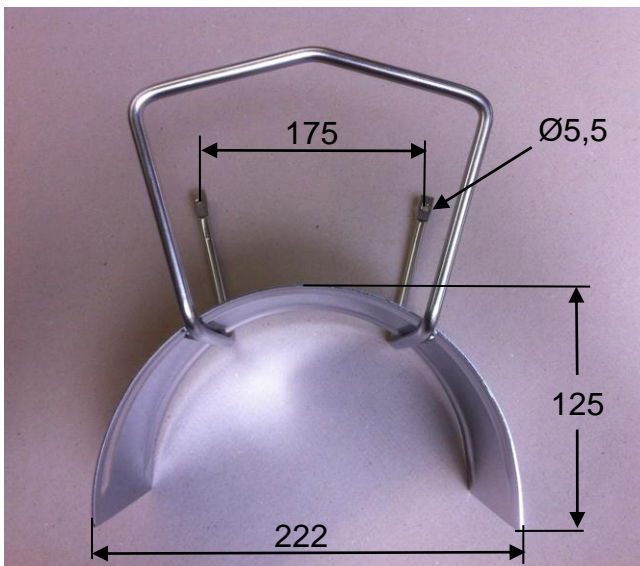

# Datenblatt Schlauchhalter MIDI rostfrei

**Artikelnummer:** 13077  
**Material:** Stahl 1.4301  
**Gewicht:** 0,9 kg

## Schlauchkapazitäten mit 1/2“-Schlauch

bei 60 Windungen und 0-Höhe 75cm = 104m  
bei 60 Windungen und 0-Höhe 105cm = 122m  
bei 60 Windungen und 0-Höhe 135cm = 140m

## Schlauchkapazitäten mit 5/8“-Schlauch

bei 53 Windungen und 0-Höhe 75cm = 93m  
bei 53 Windungen und 0-Höhe 105cm = 108m  
bei 53 Windungen und 0-Höhe 135cm = 123m

## Schlauchkapazitäten mit 3/4“-Schlauch

bei 30 Windungen und 0-Höhe 75cm = 52m  
bei 30 Windungen und 0-Höhe 105cm = 61m  
bei 30 Windungen und 0-Höhe 135cm = 70m