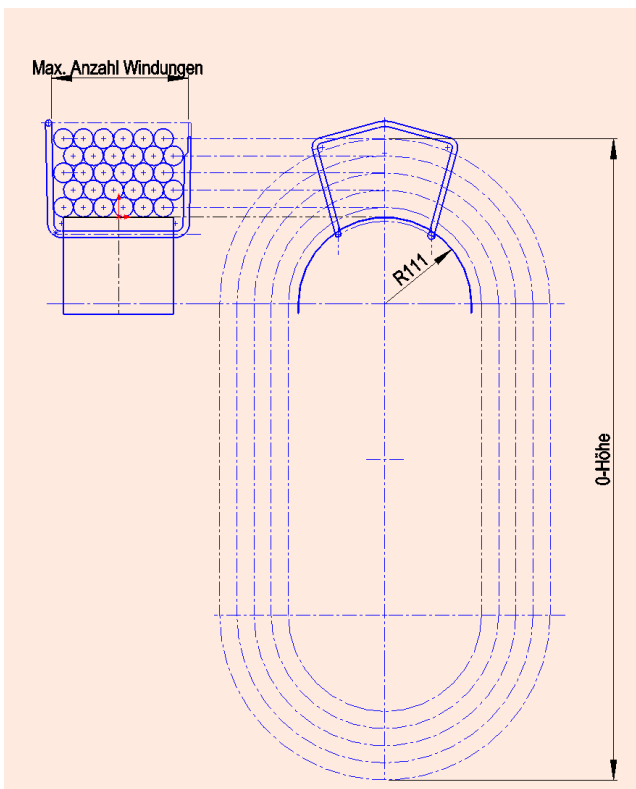

# Datenblatt Schlauchhalter MIDI rostfrei

**Artikelnummer:** 13077  
**Material:** Stahl 1.4301  
**Gewicht:** 0,9 kg

## Schlauchkapazitäten mit 1/2“-Schlauch

bei 60 Windungen und 0-Höhe 75cm = 104m  
bei 60 Windungen und 0-Höhe 105cm = 122m  
bei 60 Windungen und 0-Höhe 135cm = 140m

## Schlauchkapazitäten mit 5/8“-Schlauch

bei 53 Windungen und 0-Höhe 75cm = 93m  
bei 53 Windungen und 0-Höhe 105cm = 108m  
bei 53 Windungen und 0-Höhe 135cm = 123m

## Schlauchkapazitäten mit 3/4“-Schlauch

bei 30 Windungen und 0-Höhe 75cm = 52m  
bei 30 Windungen und 0-Höhe 105cm = 61m  
bei 30 Windungen und 0-Höhe 135cm = 70m