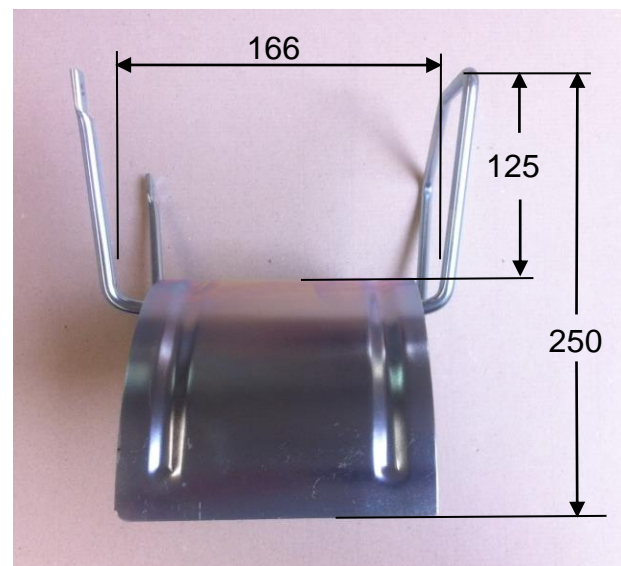

# Datenblatt Schlauchhalter MIDI rostfrei

**Artikelnummer:** 13077  
**Material:** Stahl 1.4301  
**Gewicht:** 0,9 kg

## Schlauchkapazitäten mit 1/2“-Schlauch

bei 60 Windungen und 0-Höhe 75cm = 104m  
bei 60 Windungen und 0-Höhe 105cm = 122m  
bei 60 Windungen und 0-Höhe 135cm = 140m

## Schlauchkapazitäten mit 5/8“-Schlauch

bei 53 Windungen und 0-Höhe 75cm = 93m  
bei 53 Windungen und 0-Höhe 105cm = 108m  
bei 53 Windungen und 0-Höhe 135cm = 123m

## Schlauchkapazitäten mit 3/4“-Schlauch

bei 30 Windungen und 0-Höhe 75cm = 52m  
bei 30 Windungen und 0-Höhe 105cm = 61m  
bei 30 Windungen und 0-Höhe 135cm = 70m