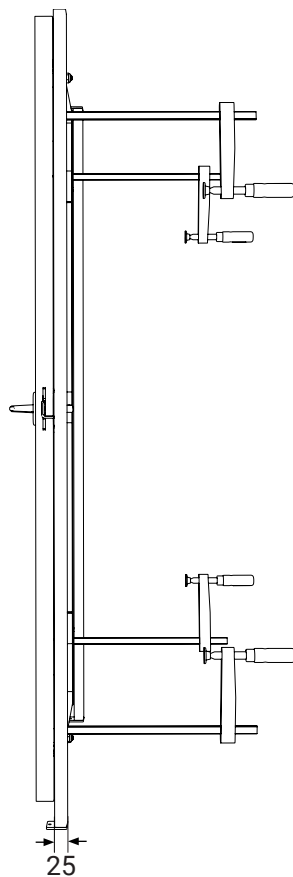

FICHE TECHNIQUE ALBA PORTE DE SÉCURITÉ

	
FICHE TECHNIQUE	
modèle	ALBA PORTE DE SÉCURITÉ
Numéro d'article:	22796
poids:	35 kg
matériel:	acier

	Peinte
	Verrouillable (sans serrure)
	Largeur réglable en continu de 660 - 1110 mm