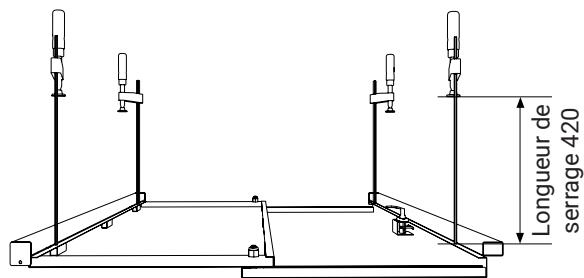

FICHE TECHNIQUE ALBA PORTE DE SÉCURITÉ

	
FICHE TECHNIQUE	
modèle	ALBA PORTE DE SÉCURITÉ
Numéro d'article:	22796
poids:	35 kg
matériel:	acier

	Peinte
	Verrouillable (sans serrure)
	Largeur réglable en continu de 660 - 1110 mm