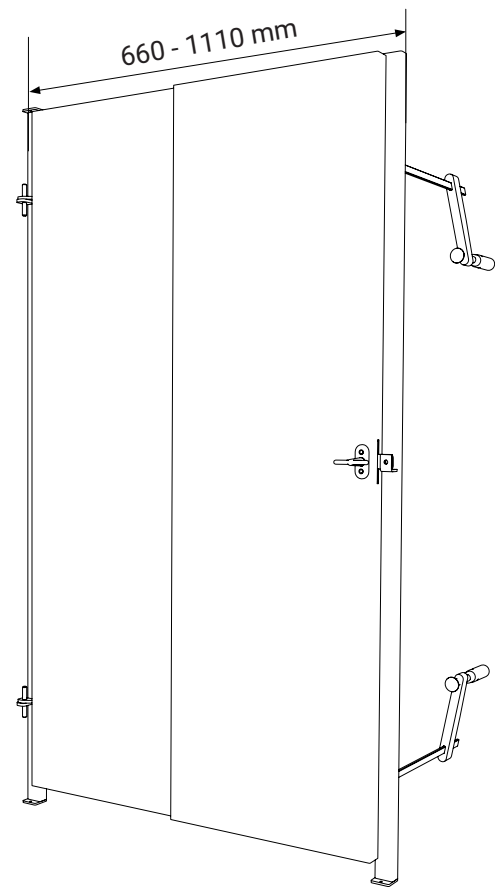

FICHE TECHNIQUE ALBA PORTE DE SÉCURITÉ

	
FICHE TECHNIQUE	
modèle	ALBA PORTE DE SÉCURITÉ
Numéro d'article:	22796
poids:	35 kg
matériel:	acier

	Peinte
	Verrouillable (sans serrure)
	Largeur réglable en continu de 660 - 1110 mm