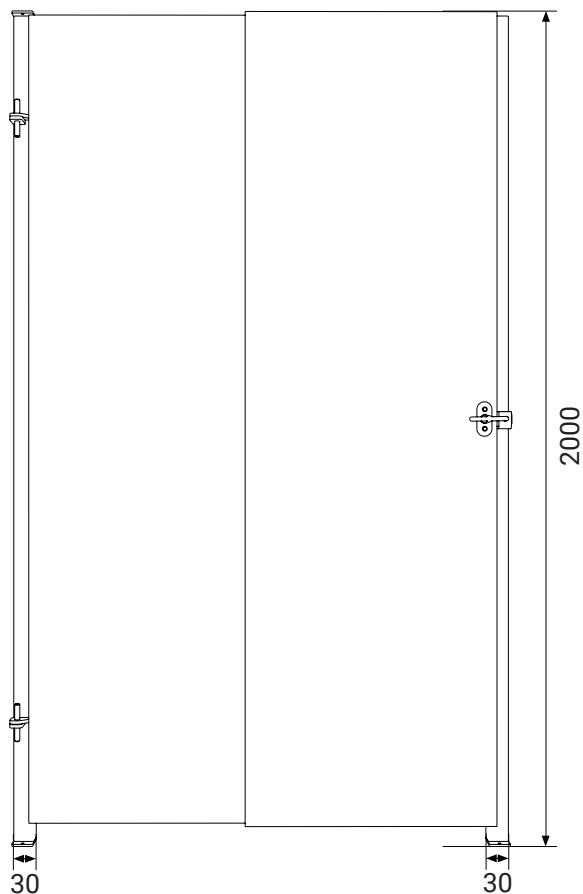

FICHE TECHNIQUE ALBA PORTE DE SÉCURITÉ

	
FICHE TECHNIQUE	
modèle	ALBA PORTE DE SÉCURITÉ
Numéro d'article:	22796
poids:	35 kg
matériel:	acier

	Peinte
	Verrouillable (sans serrure)
	Largeur réglable en continu de 660 - 1110 mm