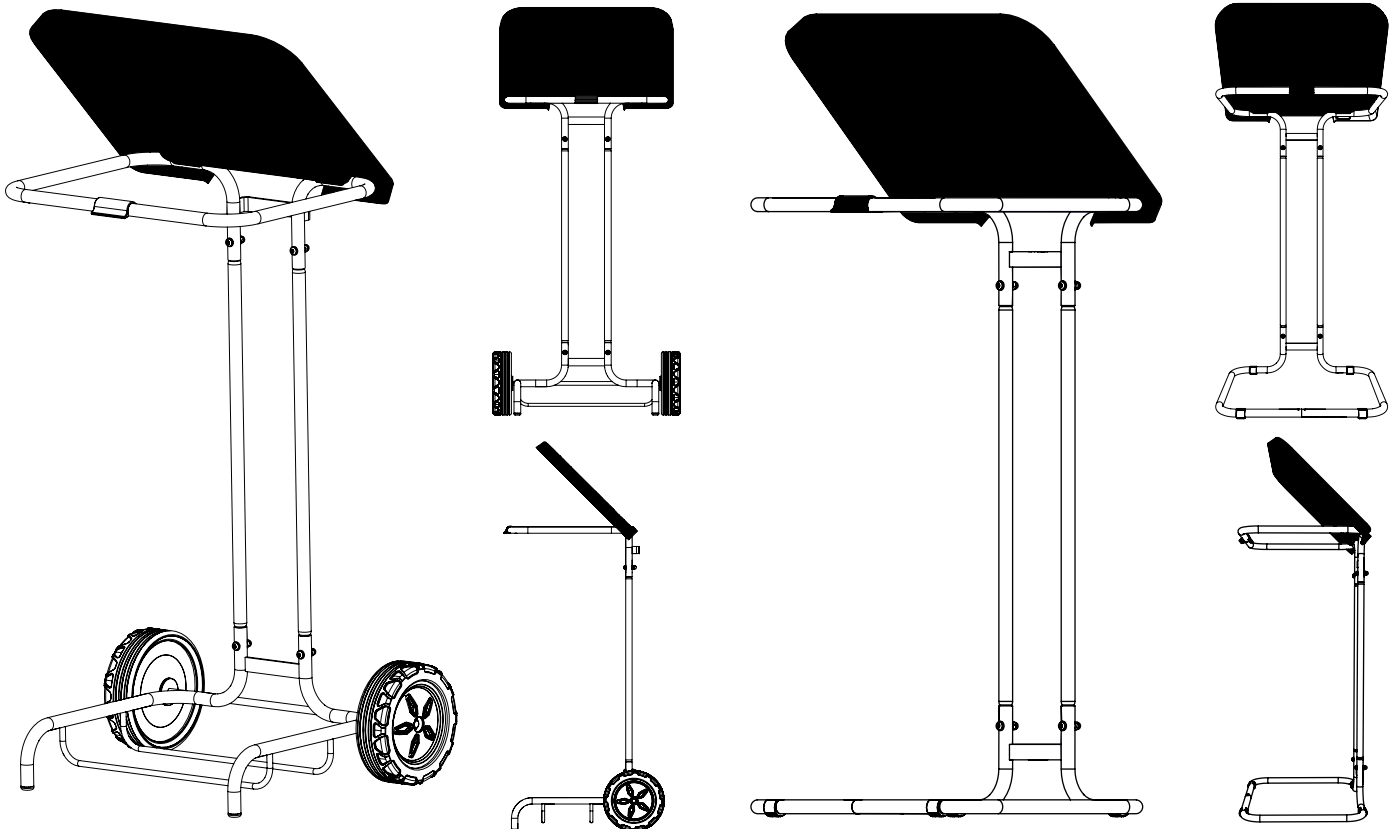

ABFALLSAMMLER 110 lt.
COLLECTEUR À ORDURES 110 lt.
PORTA SACCO PER SPAZZATURA 110 lt.
WASTE COLLECTOR 110 lt.

Art. No. 11481 / 16640

DE Technische Daten

- Verzinktes Stahlrohr
- Fassungsvermögen 110 Liter
- Leichtgängige grosse Profil-Räder
- Mit Bodenschutz
- Mobil Höhe: 870 mm
- Stand Höhe: 815 mm
- Mobile Breite: 500 mm
- Stand Breite: 465 mm
- Mobile Tiefe: 430 mm
- Stand Tiefe: 370 mm
- Mobil Gewicht: 4,94 kg
- Stand Gewicht: 3,7 kg

FR Données techniques

- Tube d'acier zingué
- Capacité: 110 litres
- Roues à profils facilement manœuvrables
- Avec protection pour le sol
- Mobile hauteur: 870 mm
- Fixe hauteur: 815 mm
- Mobile largeur: 500 mm
- Fixe largeur: 465 mm
- Mobile profondeur: 430 mm
- Fixe profondeur: 370 mm
- Mobile poids: 4,94 kg
- Fixe poids: 3,7 kg

IT Dati tecnici

- Tubo in acciaio zincato
- Volume: 110 litri
- Lisci grandi ruote a profilo
- Con protezione del suolo
- Mobile altezza: 870 mm
- In piedi altezza: 815 mm
- Mobile larghezza: 500 mm
- In piedi larghezza: 465 mm
- Mobile profondità: 430 mm
- In piedi profondità: 370 mm
- Mobile peso: 4,94 kg
- In piedi peso: 3,7 kg

EN Technical data

- Galvanized steel pipes
- Capacity: 110 litre
- Easy rolling, large grooved tyres
- With floor protection
- Mobile Height: 870 mm
- Stationary Height: 815 mm
- Mobile Width: 500 mm
- Stationary Width: 465 mm
- Mobile Depth: 430 mm
- Stationary Depth: 370 mm
- Mobile Weight: 4,94 kg
- Stationary Weight: 3,7 kg