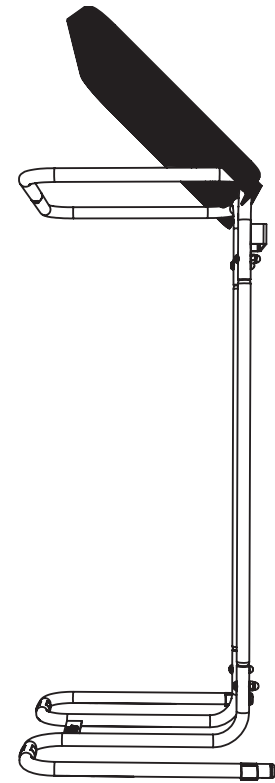

ABFALLSAMMLER 60 lt.
COLLECTEUR À ORDURES 60 lt.
PORTA SACCO PER SPAZZATURA 60 lt.
WASTE COLLECTOR 60 lt.

Art. No. 11523

DE Technische Daten

- Verzinktes Stahlrohr
- Fassungsvermögen: 60 Liter
- Inkl. Halterung für die Wandmontage
- Mit Bodenschutz
- Höhe: 725 mm
- Breite: 380 mm
- Tiefe: 316 mm
- Gewicht: 2,52 kg

FR Données techniques

- Tube d'acier zingué
- Capacité: 60 litres
- Fixation pour montage mural incluse
- Avec protection pour le sol
- Hauteur: 725 mm
- Largeur: 380 mm
- Profondeur: 316 mm
- Poids: 2,52 kg

IT Dati tecnici

- Tubo in acciaio zincato
- Volume: 60 litri
- Con staffa per il montaggio a parete
- Con protezione del suolo
- Altezza: 725 mm
- Larghezza: 380 mm
- Profondità: 316 mm
- Peso: 2,52 kg

Art. No. 11523

DE Materialliste

- 1 Rahmen unten
- 1 Rahmen oben
- 2 Verbindungsrohr
- 1 Deckel
- 4 Klemmschalengleiter
- 4 Linsenschraube & Hutmutter
- 2 Flachkopfgleiter

FR Pièces de rechange

- 1 Cadre inférieur
- 1 Cadre supérieur
- 2 Tube de connexion
- 1 Couvercle
- 4 Glisseurs à coquille de serrage
- 4 Vis à tête cylindrique bombée & écrou borgne
- 2 Glisseurs à tête plate