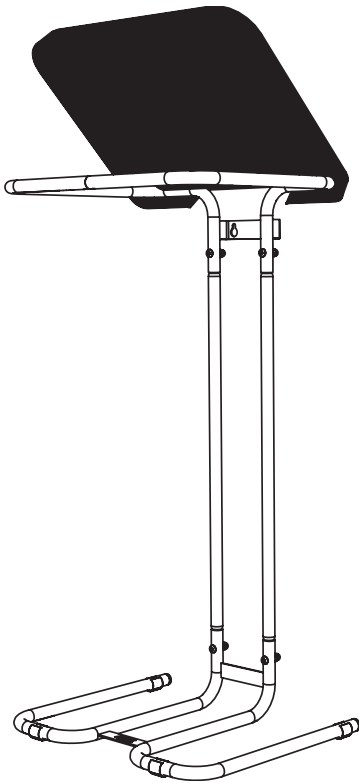

ABFALLSAMMLER 60 lt.
COLLECTEUR À ORDURES 60 lt.
PORTA SACCO PER SPAZZATURA 60 lt.
WASTE COLLECTOR 60 lt.

Art. No. 11523

DE Technische Daten

- Verzinktes Stahlrohr
- Fassungsvermögen: 60 Liter
- Inkl. Halterung für die Wandmontage
- Mit Bodenschutz
- Höhe: 725 mm
- Breite: 380 mm
- Tiefe: 316 mm
- Gewicht: 2,52 kg

FR Données techniques

- Tube d'acier zingué
- Capacité: 60 litres
- Fixation pour montage mural incluse
- Avec protection pour le sol
- Hauteur: 725 mm
- Largeur: 380 mm
- Profondeur: 316 mm
- Poids: 2,52 kg

IT Dati tecnici

- Tubo in acciaio zincato
- Volume: 60 litri
- Con staffa per il montaggio a parete
- Con protezione del suolo
- Altezza: 725 mm
- Larghezza: 380 mm
- Profondità: 316 mm
- Peso: 2,52 kg

Art. No. 11523

DE Materialliste

- 1 Rahmen unten
- 1 Rahmen oben
- 2 Verbindungsrohr
- 1 Deckel
- 4 Klemmschalengleiter
- 4 Linsenschraube & Hutmutter
- 2 Flachkopfgleiter

FR Pièces de rechange

- 1 Cadre inférieur
- 1 Cadre supérieur
- 2 Tube de connexion
- 1 Couvercle
- 4 Glisseurs à coquille de serrage
- 4 Vis à tête cylindrique bombée & écrou borgne
- 2 Glisseurs à tête plate